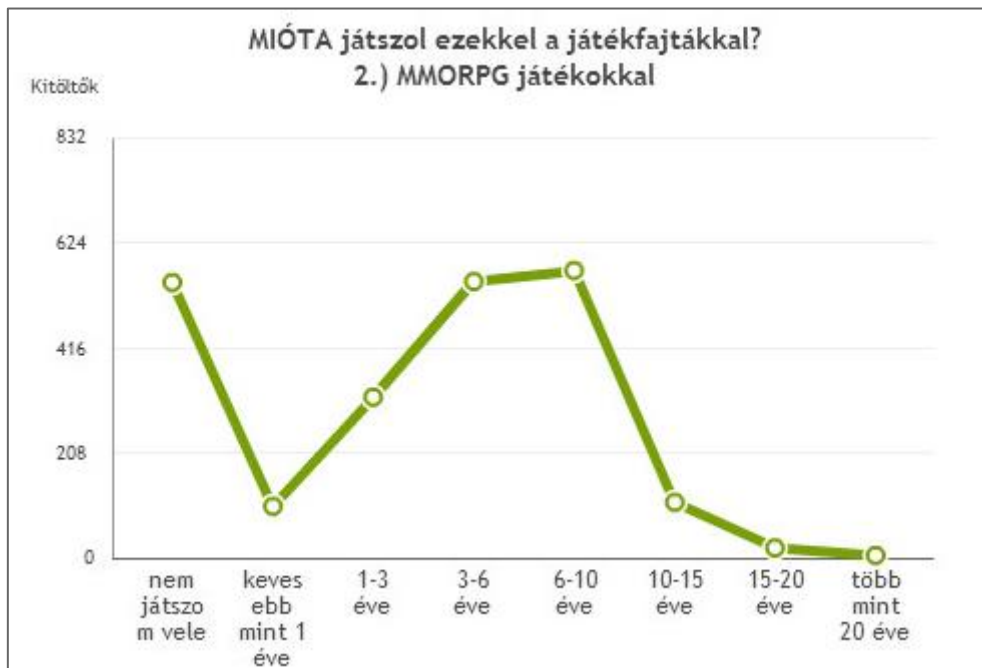

5. Hogyan kerültél ELŐSZÖR kapcsolatba MMORPG játékokkal?

ismerősöm, barátom, családtagom ajánlotta	1.064	48%
interneten olvastam róla	432	19.5%
nem játszom vele	356	16.1%
reklám, hirdetés, szórólap útján	103	4.7%
TV/rádió/újság által	72	3.3%
könyvben olvastam róla	4	0.2%
egyéb módon / nem emlékszem!	184	8.3%