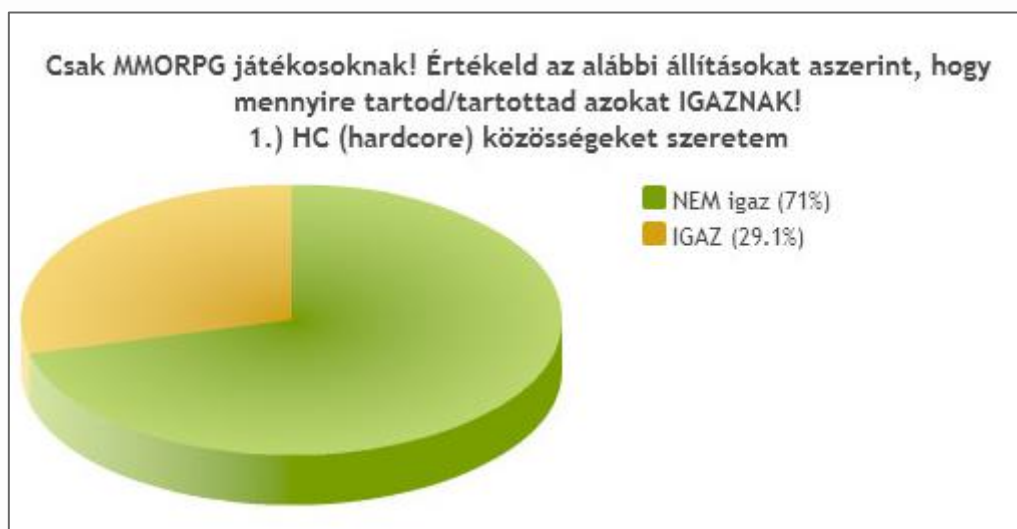

#### 4. MIÓTA játszol MMORPG játékokkal?

6-10 éve	568	25.6%
3-6 éve	547	24.7%
1-3 éve	318	14.4%
10-15 éve	110	5%
kevesebb mint 1 éve	102	4.6%
15-20 éve	20	0.9%
több mint 20 éve	5	0.2%
nem játszom vele	545	24.6%

### 5. Hogyan kerültél ELŐSZÖR kapcsolatba MMORPG játékokkal?

<b>ismerősöm, barátom, családtagom ajánlotta</b>	<b>1.064</b>	<b>48%</b>
interneten olvastam róla	432	19.5%
nem játszom vele	356	16.1%
reklám, hirdetés, szórólap útján	103	4.7%
TV/rádió/újság által	72	3.3%
könyvben olvastam róla	4	0.2%
egyéb módon / nem emlékszem!	184	8.3%

**6. Értékeld az alábbi állításokat aszerint, hogy mennyire tartod/tartottad azokat IGAZNAK!**

**HC (hardcore) közösségeket szeretem**

<b>NEM igaz</b>	<b>1.023</b>		<b>71%</b>
<b>IGAZ</b>	<b>417</b>		<b>29%</b>