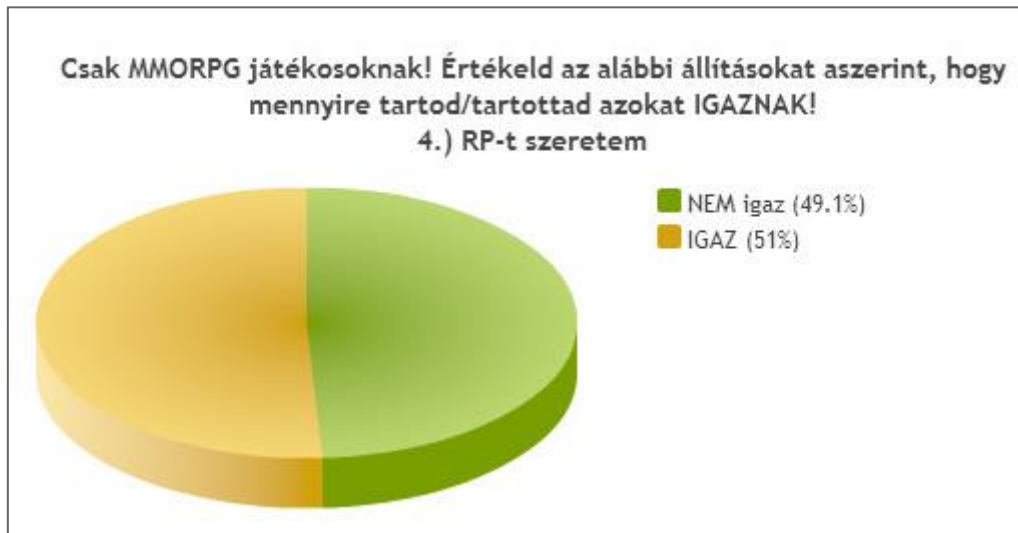

### PvE (Player versus Environment)-t szeretem

<b>IGAZ</b>	<b>1180</b>		<b>84.3%</b>
<b>NEM igaz</b>	<b>220</b>		<b>15.7%</b>

Csak MMORPG játékosoknak! Értékelj az alábbi állításokat aszerint, hogy mennyire tartod/tartottad azokat IGAZNAK!  
3.) PvE-t szeretem

### RP (Role Play)-t szeretem

<b>IGAZ</b>	<b>667</b>		<b>51%</b>
<b>NEM igaz</b>	<b>642</b>		<b>49%</b>