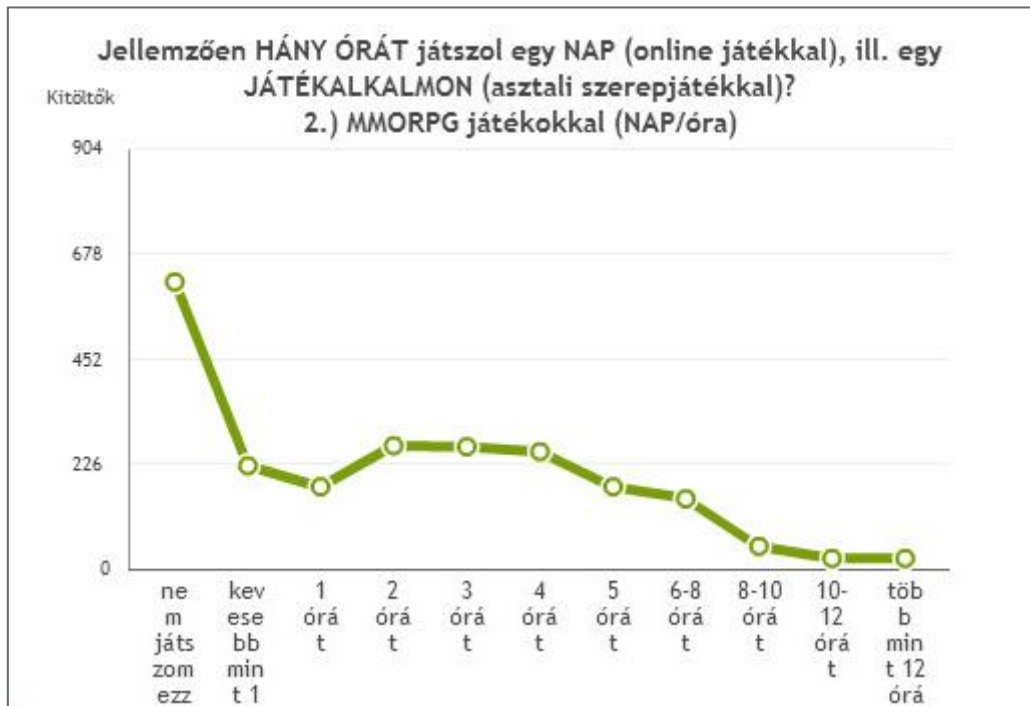

4. MIÓTA játszol MMORPG játékokkal?

6-10 éve	568	25.6%
3-6 éve	547	24.7%
1-3 éve	318	14.4%
10-15 éve	110	5%
kevesebb mint 1 éve	102	4.6%
15-20 éve	20	0.9%
több mint 20 éve	5	0.2%
nem játszom vele	545	24.6%