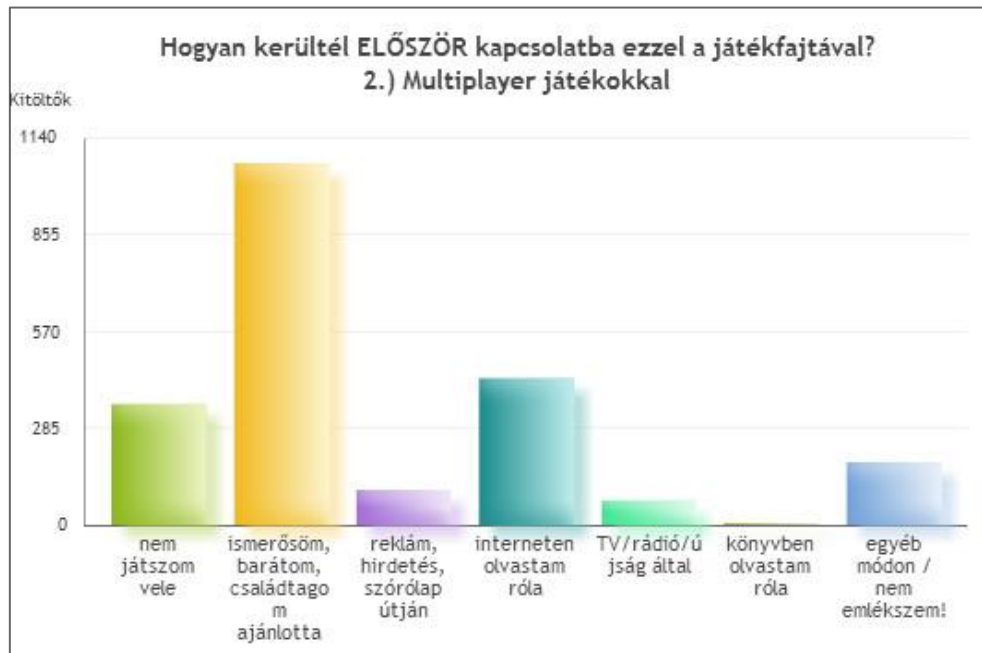

6. Értékeld az alábbi állításokat aszerint, hogy mennyire tartod/tartottad azokat IGAZNAK!

HC (hardcore) közösségeket szeretem

NEM igaz	1.023		71%
IGAZ	417		29%