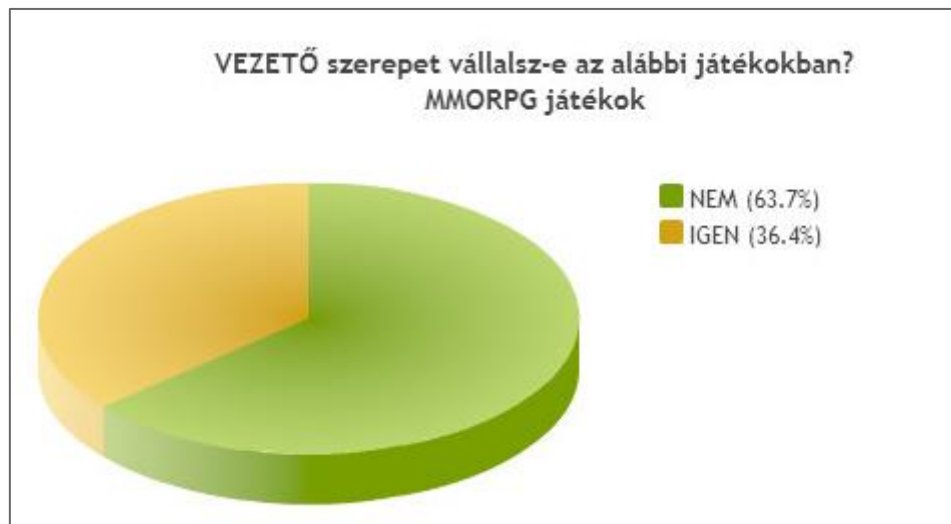

7. VEZETŐ szerepet vállalsz-e az MMORPG játékokban?

NEM	1.409		63.6%
IGEN	806		36.4%

További részletek és elemzések a

www.jatekkutatas.hu

www.facebook.com/jatekkutatas

oldalakon!